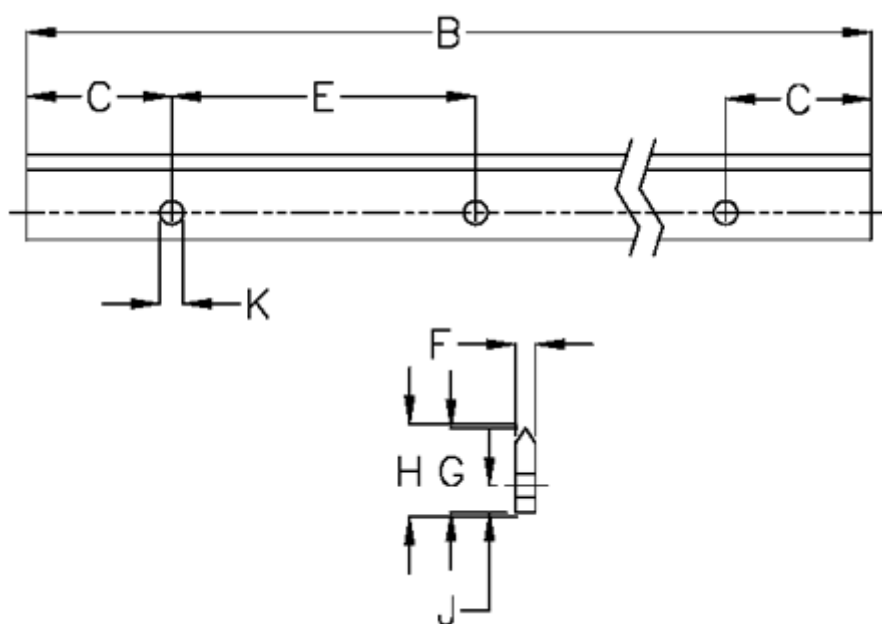

Varenummer: 05712725216  
Beskrivelse: Hepco GV3 profilskinne V E L5216 P3  
med forsænkede huller

## Mål

B	= 5216	K	= 4.5xM4
C	= 43.0	Præcisionstype	= P3
E	= 90	vægt kg/1000	= 0.50
F	= 4.42		
For leje	= J18		
G	= 16.0		
H	= 16.80		
J	= 6.2		